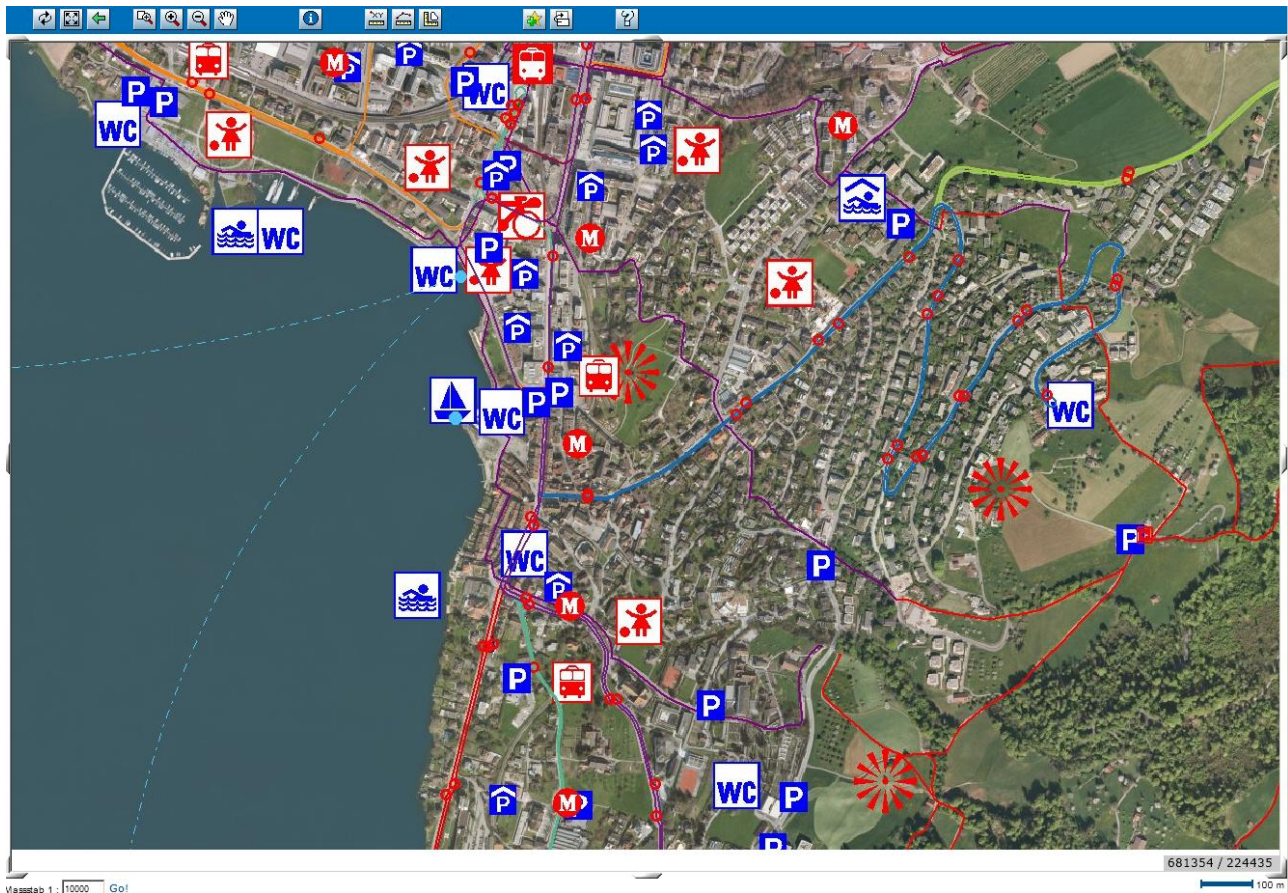

Zuger Wanderwegnetz gemäss Richtplan des Kantons Zug

→ online auf [ZugMap](#)

Mit diesem [Link](#) gelangen Sie auf das Kartenbild gemäss untenstehender Themenauswahl bzw. Legende.

[Informationen zu ZugMap](#)

[Bedienungsanleitung ZugMap](#)

Kartenfenster:

Themenauswahl:

Karte neu aufbereiten

- Hintergrundkarte
 - kein Hintergrund
 - Luftbild 2007
 - Ortsplan
 - Plan amtliche Vermessung
 - Übersichtsplan 1:5000
 - Landeskarte 1:25000
- Mobilität
 - Mobility-Standorte
 - Öffentlicher Verkehr
 - Parkplätze
 - Velokarte
 - Wanderkarte
 - Verkehrszählung

Sie können in der **Themenauswahl** beliebige Themen auswählen.

Bei diesem [Link](#) sind folgende Themen bereits ausgewählt, sodass der Kartenausschnitt wie im Beispiel aussieht: Luftbild, Wanderkarte, Mobility, Oev (Busnetz mit Haltestellen und Fahrplan)

Mit der **Suchfunktion** können Sie nach:

- Adressen
- Amtsstellen
- Assekuranzznummern
- Bebauungsplan
- Buslinien
- Flumamen
- Haltestellen
- Kinderbetreuung
- Koordinaten
- Liegenschaften
- Sportarten