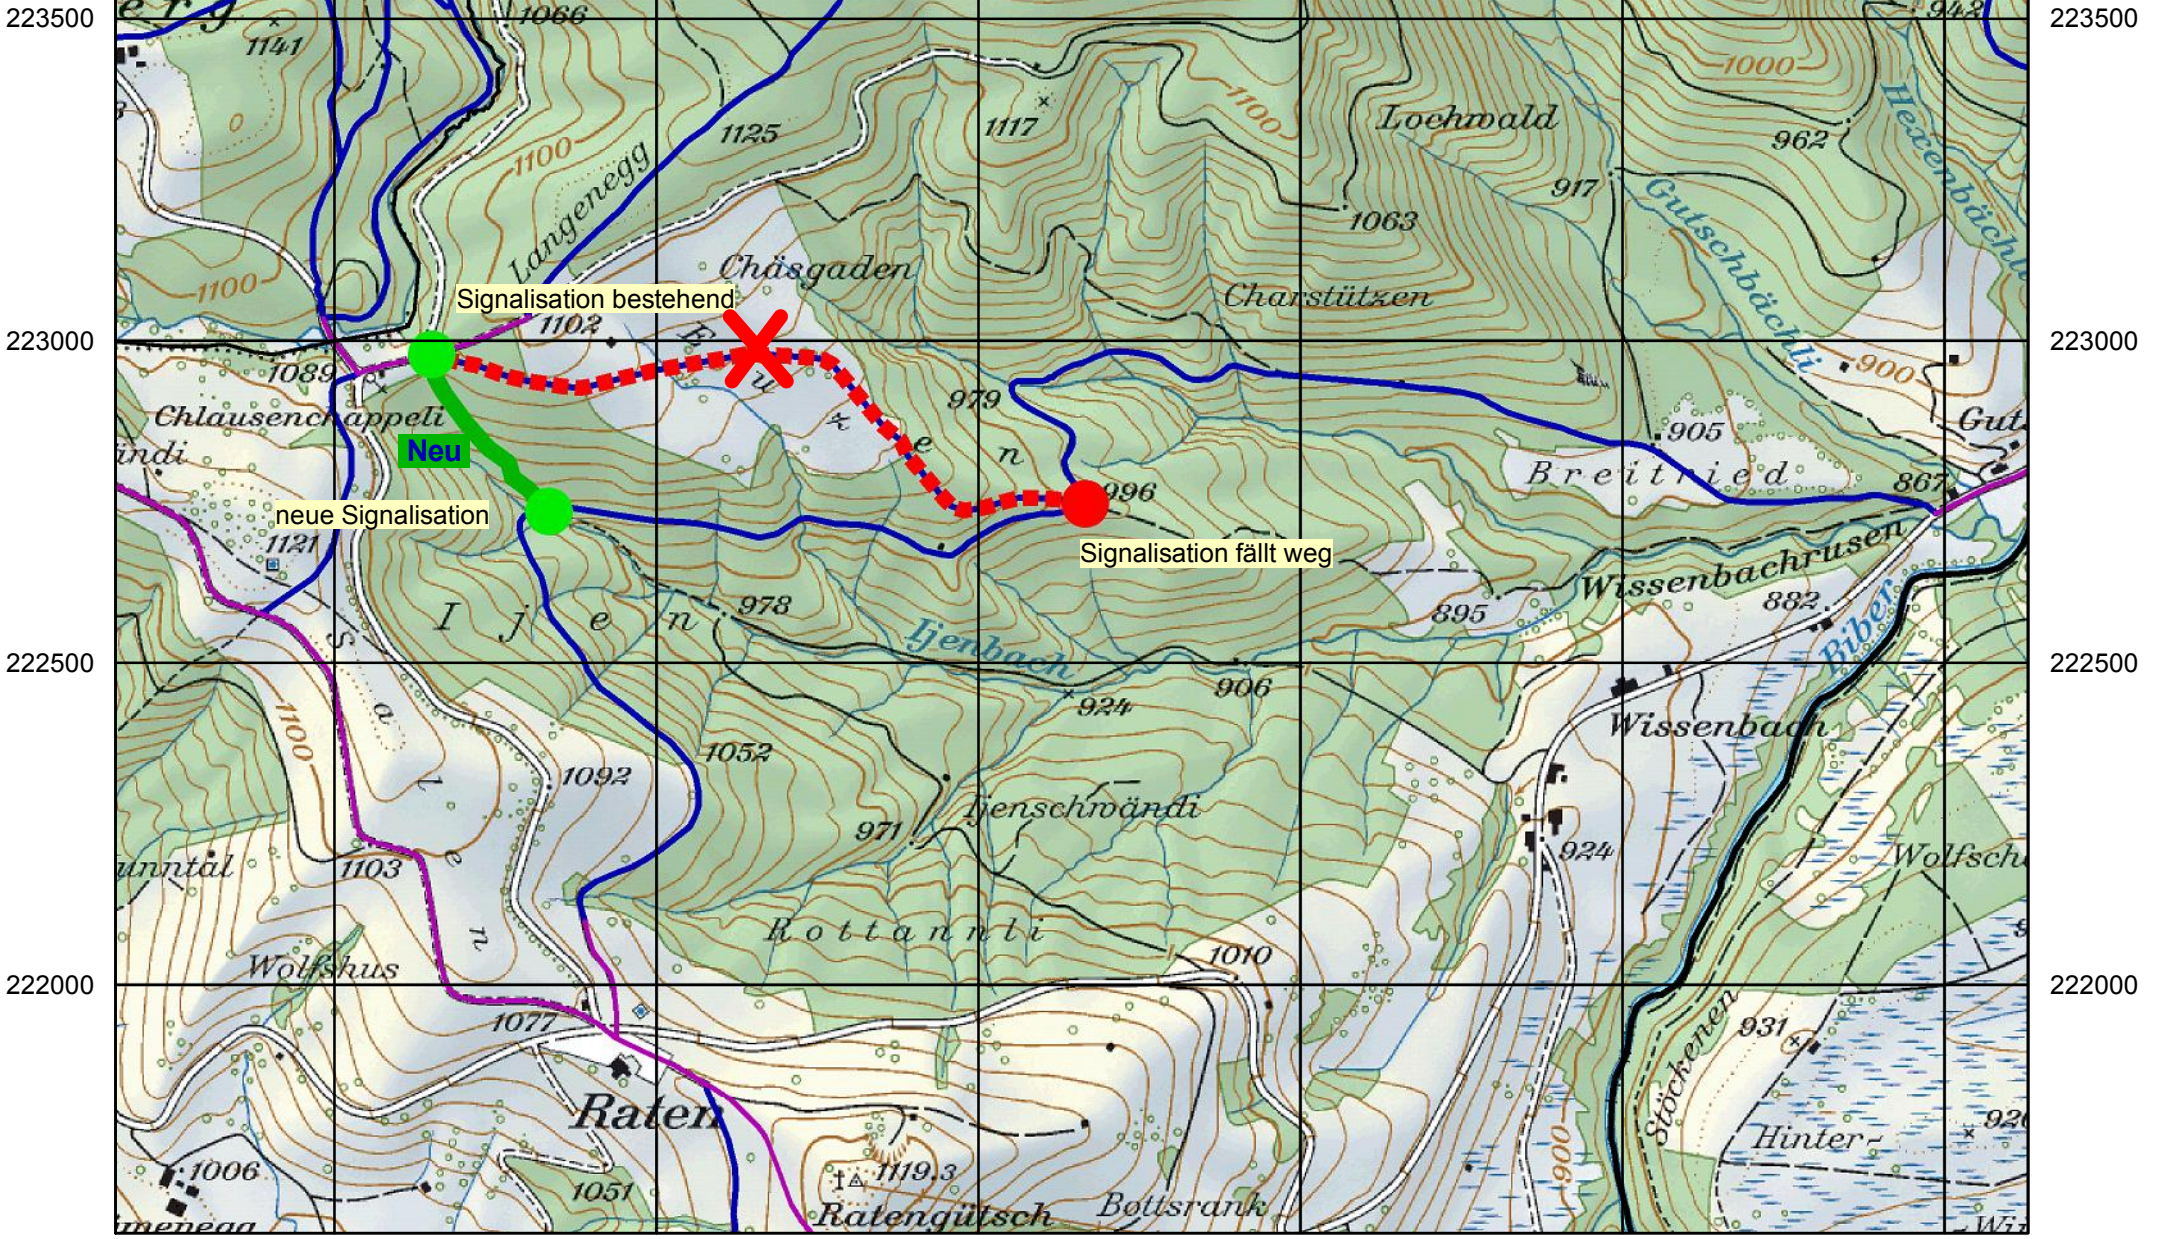

692500 693000 693500 694000 694500 695000

Neue Wegführung im "Euzen", Gde. Oberägeri (Koord. ca. 692750 / 222750)

223500

223500

223000

223000

222500

222500

222000

222000

692500 693000 693500 694000 694500 695000